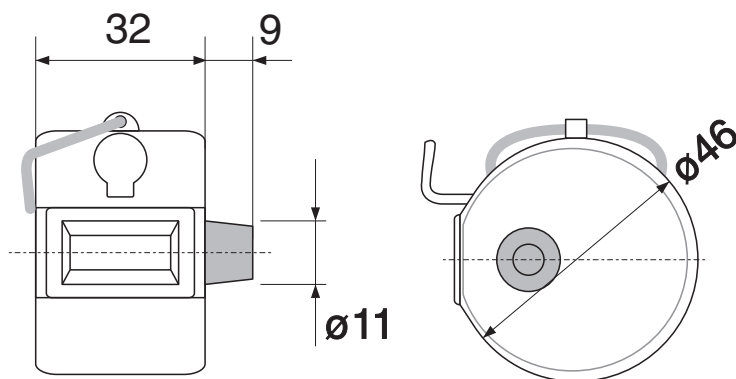

CONTADOR MANUAL 14G

Características Técnicas:

Nº de cifras:	4
Altura de las cifras:	4 mm
Puesta a cero:	Por pulsador
Peso:	90 g

Anatómico.
Especial para control de personas,
animales, árboles ... etc
Disponible en 6 colores:
Metálico, negro, azul, amarillo, rojo y
verde.