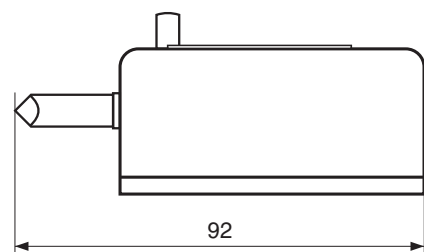

Cuenta Vueltas / Turn Counter

(E)

CUENTA REVOLUCIONES MANUAL Modelo 9R

Nº de cifras: 5

Altura de las cifras: 4.5 mm.

Admisión máxima aproximada: 6000 r.p.m

Con puesta a cero.

Sumando siempre independientemente del impulso de giro en el mismo eje.

Punta de goma adicional.

Presentación en estuche.

(GB)

MANUAL TURN COUNTER Model 9R

Number of digits: 5

Digits 4.5 mm Height.

Approximate maximum counting rate: 6000 rpm

With zero reset.

Constant registering independent of the turning impulse on the shaft itself.

Rubber end.

Presentation case.

TALLERES EMIT, S.A.

Polígono Industrial "Can Mascaró"
Carrer Ponent, 68 · 08756 LA PALMA DE CERVELLÓ
(Barcelona - SPAIN)