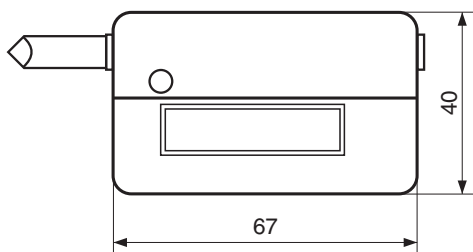

Cuenta Vueltas / Turn Counter

(E)

CUENTA REVOLUCIONES MANUAL Modelo 9R

Nº de cifras: 5

Altura de las cifras: 4.5 mm.

Admisión máxima aproximada: 6000 r.p.m

Con puesta a cero.

Sumando siempre independientemente del impulso de giro en el mismo eje.

Punta de goma adicional.

Presentación en estuche.

(GB)

MANUAL TURN COUNTER Model 9R

Number of digits: 5

Digits 4.5 mm Height.

Approximate maximum counting rate: 6000 rpm

With zero reset.

Constant registering independent of the turning impulse on the shaft itself.

Rubber end.

Presentation case.

TALLERES EMIT, S.A.

Polígono Industrial "Can Mascaró"
Carrer Ponent, 68 · 08756 LA PALMA DE CERVELLÓ
(Barcelona - SPAIN)