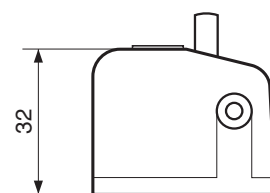

Cuenta Vueltas / Turn Counter

(E)

CUENTA REVOLUCIONES MANUAL Modelo 9R

Nº de cifras: 5

Altura de las cifras: 4.5 mm.

Admisión máxima aproximada: 6000 r.p.m

Con puesta a cero.

Sumando siempre independientemente del impulso de giro en el mismo eje.

Punta de goma adicional.

Presentación en estuche.

(GB)

MANUAL TURN COUNTER Model 9R

Number of digits: 5

Digits 4.5 mm Height.

Approximate maximum counting rate: 6000 rpm

With zero reset.

Constant registering independent of the turning impulse on the shaft itself.

Rubber end.

Presentation case.

TALLERES EMIT, S.A.

Polígono Industrial "Can Mascaró"
Carrer Ponent, 68 · 08756 LA PALMA DE CERVELLÓ
(Barcelona - SPAIN)