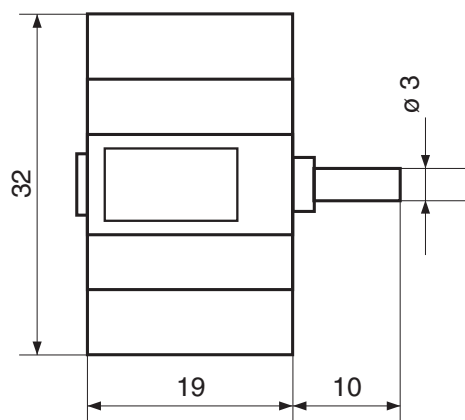

CUENTA GOLPES MODELO 40G/1

STROKE COUNTER 40G/1

Características Técnicas:

Nº de cifras:	4
Altura de las cifras:	4.5 mm
Admisión máxima:	300 gpm
Ángulo máx. oscilación:	42°
Especial para billares, futbolines, cafeteras... etc	

Technical Specifications:

Figures:	4
Size of Figures:	4.5 mm
Maximum counting rate:	300 cpm
Maximum oscillation angle:	42°
Special for billiards, Football-table and coffeepots... etc.	

SENTIDO DE GIRO - ROTATION SENSE

www.talleres-emit.com
administracion@talleres-emit.com

CUENTA GOLPES MODELO 40G/2

STROKE COUNTER 40G/2

Características Técnicas:

Nº de cifras:	4
Altura de las cifras:	4.5 mm
Admisión máxima:	300 gpm
Ángulo máx. oscilación:	42°
Especial para billares, futbolines, cafeteras... etc	

Technical Specifications:

Figures:	4
Size of Figures:	4.5 mm
Maximum counting rate:	300 cpm
Maximum oscillation angle:	42°
Special for billiards, Football-table and coffeepots... etc.	

SENTIDO DE GIRO · ROTATION SENSE