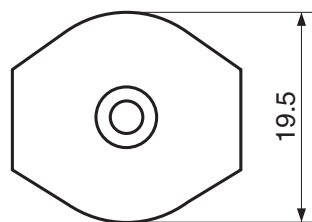

Technical Specifications:

Figures:	4
Size of Figures:	4.5 mm
Maximum counting rate:	300 cpm
Maximum oscillation angle:	42°
Special for billiards, Football-table and coffeepots... etc.	

SENTIDO DE GIRO · ROTATION SENSE

POSICIÓN 1

POSICIÓN 2

SITUACION PALANCA · LEVER SITUATION

DERECHA
RIGHT

IZQUIERDA
LEFT

DERECHA
RIGHT

IZQUIERDA
LEFT

TALLERES EMIT, S.A.
Polígono Industrial "Can Mascaró"
Carrer Ponent, 68 · 08756 LA PALMA DE CERVELLÓ
(Barcelona - SPAIN)
Tel.: +34.902.10.71.69 Fax: +34.902.10.71.68

www.talleres-emit.com
administracion@talleres-emit.com

CUENTA GOLPES MODELO 40G/4

STROKE COUNTER 40G/4

Características Técnicas:

Nº de cifras:	4
Altura de las cifras:	4.5 mm
Admisión máxima:	300 gpm
Ángulo máx. oscilación:	42°
Especial para billares, futbolines, cafeteras... etc	