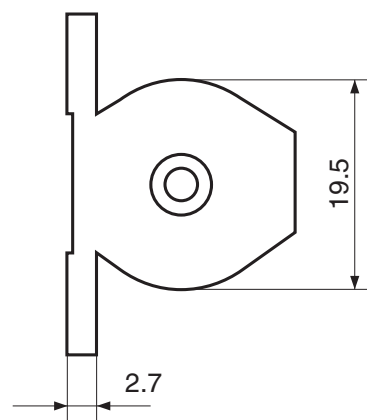

CUENTA GOLPES MODELO 40G/1

STROKE COUNTER 40G/1

Características Técnicas:

Nº de cifras:	4
Altura de las cifras:	4.5 mm
Admisión máxima:	300 gpm
Ángulo máx. oscilación:	42°
Especial para billares, futbolines, cafeteras... etc	

Technical Specifications:

Figures:	4
Size of Figures:	4.5 mm
Maximum counting rate:	300 cpm
Maximum oscillation angle:	42°
Special for billiards, Football-table and coffeepots... etc.	

SENTIDO DE GIRO - ROTATION SENSE

www.talleres-emit.com
administracion@talleres-emit.com

CUENTA GOLPES MODELO 40G/2

STROKE COUNTER 40G/2

Características Técnicas:

Nº de cifras:	4
Altura de las cifras:	4.5 mm
Admisión máxima:	300 gpm
Ángulo máx. oscilación:	42°
Especial para billares, futbolines, cafeteras... etc	