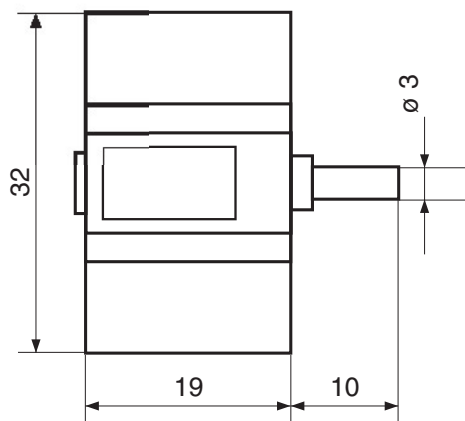

Technical Specifications:

Figures:	4
Size of Figures:	4.5 mm
Maximum counting rate:	300 cpm
Maximum oscillation angle:	42°
Special for billiards, Football-table and coffeepots... etc.	

SENTIDO DE GIRO - ROTATION SENSE

POSICIÓN 1

POSICIÓN 2

SITUACION PALANCA - LEVER SITUATION

DERECHA
RIGHT

IZQUIERDA
LEFT

DERECHA
RIGHT

IZQUIERDA
LEFT

TALLERES EMIT, S.A.
Polígono Industrial "Can Mascaró"
Carrer Ponent, 68 · 08756 LA PALMA DE CERVELLÓ
(Barcelona - SPAIN)
Tel.: +34.902.10.71.69 Fax: +34.902.10.71.68

www.talleres-emit.com
administracion@talleres-emit.com

CUENTA GOLPES MODELO 40G/3

STROKE COUNTER 40G/3

Características Técnicas:

Nº de cifras:	4
Altura de las cifras:	4.5 mm
Admisión máxima:	300 gpm
Ángulo máx. oscilación:	42°
Especial para billares, futbolines, cafeteras... etc	

Technical Specifications:

Figures:	4
Size of Figures:	4.5 mm
Maximum counting rate:	300 cpm
Maximum oscillation angle:	42°
Special for billiards, Football-table and coffeepots... etc.	

SENTIDO DE GIRO · ROTATION SENSE