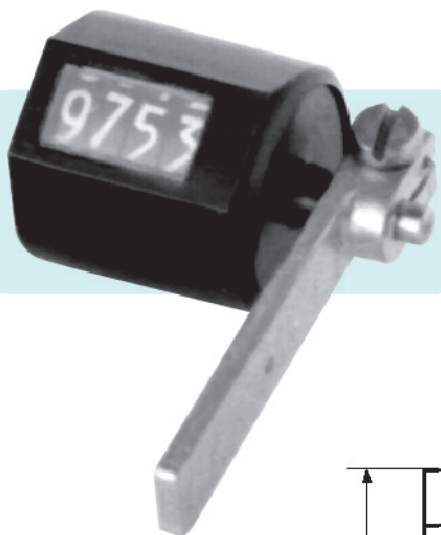

CUENTA GOLPES MODELO 40G/1

STROKE COUNTER 40G/1

Características Técnicas:

Nº de cifras:	4
Altura de las cifras:	4.5 mm
Admisión máxima:	300 gpm
Ángulo máx. oscilación:	42°
Especial para billares, futbolines, cafeteras... etc	

Technical Specifications:

Figures:	4
Size of Figures:	4.5 mm
Maximum counting rate:	300 cpm
Maximum oscillation angle:	42°
Special for billiards, Football-table and coffeepots... etc.	

SENTIDO DE GIRO · ROTATION SENSE

POSICIÓN 1

POSICIÓN 2

SITUACION PALANCA · LEVER SITUATION

DERECHA
RIGHT

IZQUIERDA
LEFT

DERECHA
RIGHT

IZQUIERDA
LEFT

TALLERES EMIT, S.A.
Polígono Industrial "Can Mascaró"
Carrer Ponent, 68 · 08756 LA PALMA DE CERVELLÓ
(Barcelona - SPAIN)
Tel.: +34.902.10.71.69 Fax: +34.902.10.71.68

www.talleres-emit.com
administracion@talleres-emit.com

CUENTA GOLPES MODELO 40G/4

STROKE COUNTER 40G/4

Características Técnicas:

Nº de cifras:	4
Altura de las cifras:	4.5 mm
Admisión máxima:	300 gpm
Ángulo máx. oscilación:	42°
Especial para billares, futbolines, cafeteras... etc	