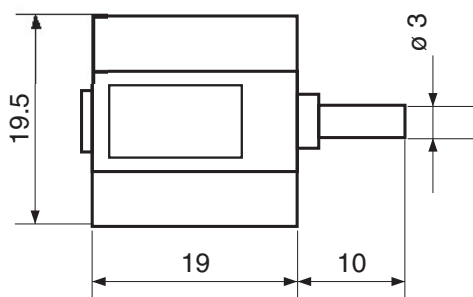

Technical Specifications:

Figures:	4
Size of Figures:	4.5 mm
Maximum counting rate:	300 cpm
Maximum oscillation angle:	42°
Special for billiards, Football-table and coffeepots... etc.	

SENTIDO DE GIRO · ROTATION SENSE

POSICIÓN 1

POSICIÓN 2

SITUACION PALANCA · LEVER SITUATION

DERECHA
RIGHT

IZQUIERDA
LEFT

DERECHA
RIGHT

IZQUIERDA
LEFT

TALLERES EMIT, S.A.
Polígono Industrial "Can Mascaró"
Carrer Ponent, 68 · 08756 LA PALMA DE CERVELLÓ
(Barcelona - SPAIN)
Tel.: +34.902.10.71.69 Fax: +34.902.10.71.68

www.talleres-emit.com
administracion@talleres-emit.com

CUENTA GOLPES MODELO 40G/4

STROKE COUNTER 40G/4

Características Técnicas:

Nº de cifras:	4
Altura de las cifras:	4.5 mm
Admisión máxima:	300 gpm
Ángulo máx. oscilación:	42°
Especial para billares, futbolines, cafeteras... etc	