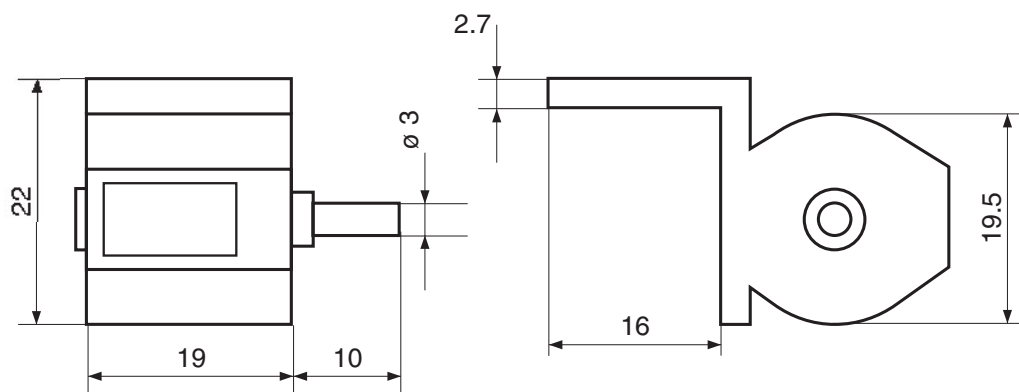

CUENTA GOLPES MODELO 40G/1

STROKE COUNTER 40G/1

Características Técnicas:

Nº de cifras:	4
Altura de las cifras:	4.5 mm
Admisión máxima:	300 gpm
Ángulo máx. oscilación:	42°
Especial para billares, futbolines, cafeteras... etc	

Technical Specifications:

Figures:	4
Size of Figures:	4.5 mm
Maximum counting rate:	300 cpm
Maximum oscillation angle:	42°
Special for billiards, Football-table and coffeepots... etc.	

SENTIDO DE GIRO - ROTATION SENSE

www.talleres-emit.com
administracion@talleres-emit.com

CUENTA GOLPES MODELO 40G/2

STROKE COUNTER 40G/2

Características Técnicas:

Nº de cifras:	4
Altura de las cifras:	4.5 mm
Admisión máxima:	300 gpm
Ángulo máx. oscilación:	42°
Especial para billares, futbolines, cafeteras... etc	