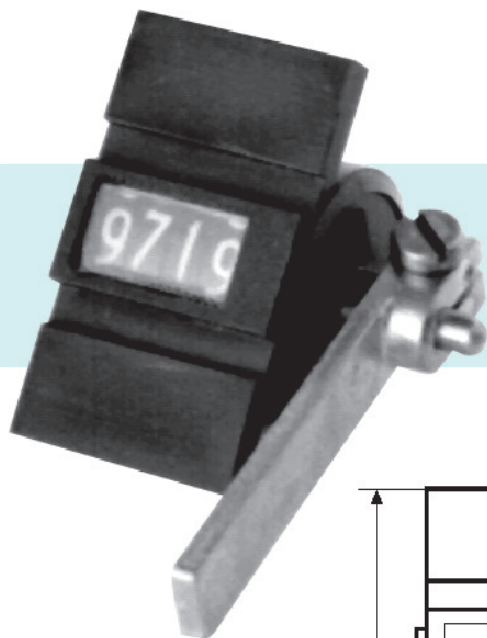

CUENTA GOLPES MODELO 40G/1

STROKE COUNTER 40G/1

Características Técnicas:

Nº de cifras:	4
Altura de las cifras:	4.5 mm
Admisión máxima:	300 gpm
Ángulo máx. oscilación:	42°
Especial para billares, futbolines, cafeteras... etc	

Technical Specifications:

Figures:	4
Size of Figures:	4.5 mm
Maximum counting rate:	300 cpm
Maximum oscillation angle:	42°
Special for billiards, Football-table and coffeepots... etc.	

SENTIDO DE GIRO - ROTATION SENSE

POSICIÓN 1

POSICIÓN 2

SITUACION PALANCA - LEVER SITUATION

DERECHA
RIGHT

IZQUIERDA
LEFT

DERECHA
RIGHT

IZQUIERDA
LEFT

TALLERES EMIT, S.A.
Polígono Industrial "Can Mascaró"
Carrer Ponent, 68 · 08756 LA PALMA DE CERVELLÓ
(Barcelona - SPAIN)
Tel.: +34.902.10.71.69 Fax: +34.902.10.71.68

www.talleres-emit.com
administracion@talleres-emit.com

CUENTA GOLPES MODELO 40G/3

STROKE COUNTER 40G/3

Características Técnicas:

Nº de cifras:	4
Altura de las cifras:	4.5 mm
Admisión máxima:	300 gpm
Ángulo máx. oscilación:	42°
Especial para billares, futbolines, cafeteras... etc	