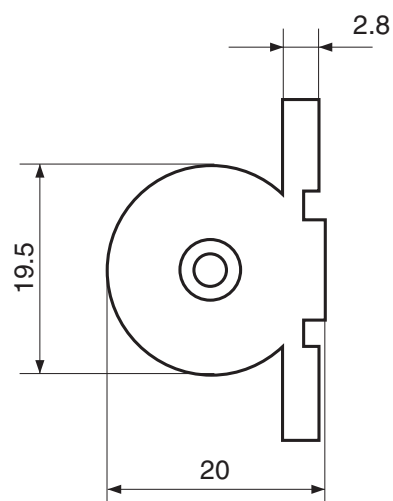

CUENTA GOLPES MODELO 40G/1

STROKE COUNTER 40G/1

Características Técnicas:

Nº de cifras:	4
Altura de las cifras:	4.5 mm
Admisión máxima:	300 gpm
Ángulo máx. oscilación:	42°
Especial para billares, futbolines, cafeteras... etc	

Technical Specifications:

Figures:	4
Size of Figures:	4.5 mm
Maximum counting rate:	300 cpm
Maximum oscillation angle:	42°
Special for billiards, Football-table and coffeepots... etc.	

SENTIDO DE GIRO - ROTATION SENSE

www.talleres-emit.com
administracion@talleres-emit.com

CUENTA GOLPES MODELO 40G/3

STROKE COUNTER 40G/3

Características Técnicas:

Nº de cifras:	4
Altura de las cifras:	4.5 mm
Admisión máxima:	300 gpm
Ángulo máx. oscilación:	42°
Especial para billares, futbolines, cafeteras... etc	

Technical Specifications:

Figures:	4
Size of Figures:	4.5 mm
Maximum counting rate:	300 cpm
Maximum oscillation angle:	42°
Special for billiards, Football-table and coffeepots... etc.	

SENTIDO DE GIRO · ROTATION SENSE