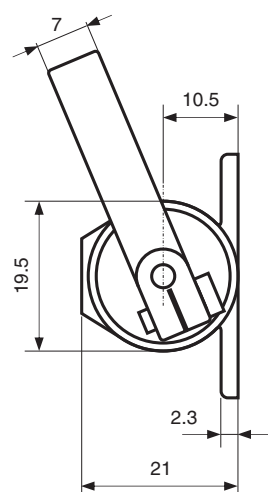

CUENTA GOLPES MODELO 50G/1

STROKE COUNTER 50G/1

Características Técnicas:

Nº de cifras:	5
Altura de las cifras:	4.5 mm
Admisión máxima:	300 gpm
Ángulo máx. oscilación:	42°
Especial para billares, futbolines, cafeteras... etc	

Technical Specifications:

Figures:	5
Size of Figures:	4.5 mm
Maximum counting rate:	300 cpm
Maximum oscillation angle:	42°
Special for billiards, Football-table and coffeepots... etc.	

SENTIDO DE GIRO · ROTATION SENSE

www.talleres-emit.com
administracion@talleres-emit.com

CUENTA GOLPES MODELO 50G/4

STROKE COUNTER 50G/4

Características Técnicas:

Nº de cifras:	5
Altura de las cifras:	4.5 mm
Admisión máxima:	300 gpm
Ángulo máx. oscilación:	42°
Especial para billares, futbolines, cafeteras... etc	