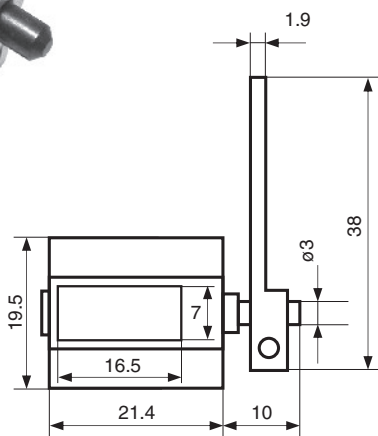

CUENTA GOLPES MODELO 50G/1

STROKE COUNTER 50G/1

Características Técnicas:

Nº de cifras:	5
Altura de las cifras:	4.5 mm
Admisión máxima:	300 gpm
Ángulo máx. oscilación:	42°
Especial para billares, futbolines, cafeteras... etc	

Technical Specifications:

Figures:	5
Size of Figures:	4.5 mm
Maximum counting rate:	300 cpm
Maximum oscillation angle:	42°
Special for billiards, Football-table and coffeepots... etc.	

SENTIDO DE GIRO · ROTATION SENSE

www.talleres-emit.com
administracion@talleres-emit.com

CUENTA GOLPES MODELO 50G/4

STROKE COUNTER 50G/4

Características Técnicas:

Nº de cifras:	5
Altura de las cifras:	4.5 mm
Admisión máxima:	300 gpm
Ángulo máx. oscilación:	42°
Especial para billares, futbolines, cafeteras... etc	