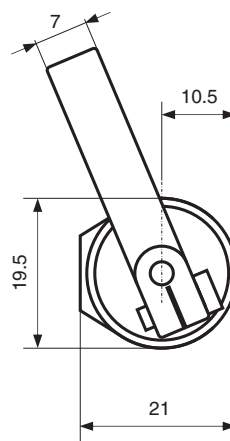

CUENTA GOLPES MODELO 50G/1

STROKE COUNTER 50G/1

Características Técnicas:

Nº de cifras:	5
Altura de las cifras:	4.5 mm
Admisión máxima:	300 gpm
Ángulo máx. oscilación:	42°
Especial para billares, futbolines, cafeteras... etc	

Technical Specifications:

Figures:	5
Size of Figures:	4.5 mm
Maximum counting rate:	300 cpm
Maximum oscillation angle:	42°
Special for billiards, Football-table and coffeepots... etc.	

SENTIDO DE GIRO · ROTATION SENSE

www.talleres-emit.com
administracion@talleres-emit.com

CUENTA GOLPES MODELO 50G/4

STROKE COUNTER 50G/4

Características Técnicas:

Nº de cifras:	5
Altura de las cifras:	4.5 mm
Admisión máxima:	300 gpm
Ángulo máx. oscilación:	42°
Especial para billares, futbolines, cafeteras... etc	