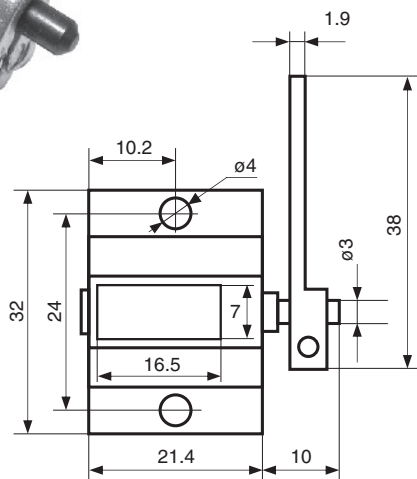

CUENTA GOLPES MODELO 50G/1

STROKE COUNTER 50G/1

Características Técnicas:

Nº de cifras:	5
Altura de las cifras:	4.5 mm
Admisión máxima:	300 gpm
Ángulo máx. oscilación:	42°
Especial para billares, futbolines, cafeteras... etc	

Technical Specifications:

Figures:	5
Size of Figures:	4.5 mm
Maximum counting rate:	300 cpm
Maximum oscillation angle:	42°
Special for billiards, Football-table and coffeepots... etc.	

SENTIDO DE GIRO · ROTATION SENSE

www.talleres-emit.com
administracion@talleres-emit.com

CUENTA GOLPES MODELO 50G/4

STROKE COUNTER 50G/4

Características Técnicas:

Nº de cifras:	5
Altura de las cifras:	4.5 mm
Admisión máxima:	300 gpm
Ángulo máx. oscilación:	42°
Especial para billares, futbolines, cafeteras... etc	